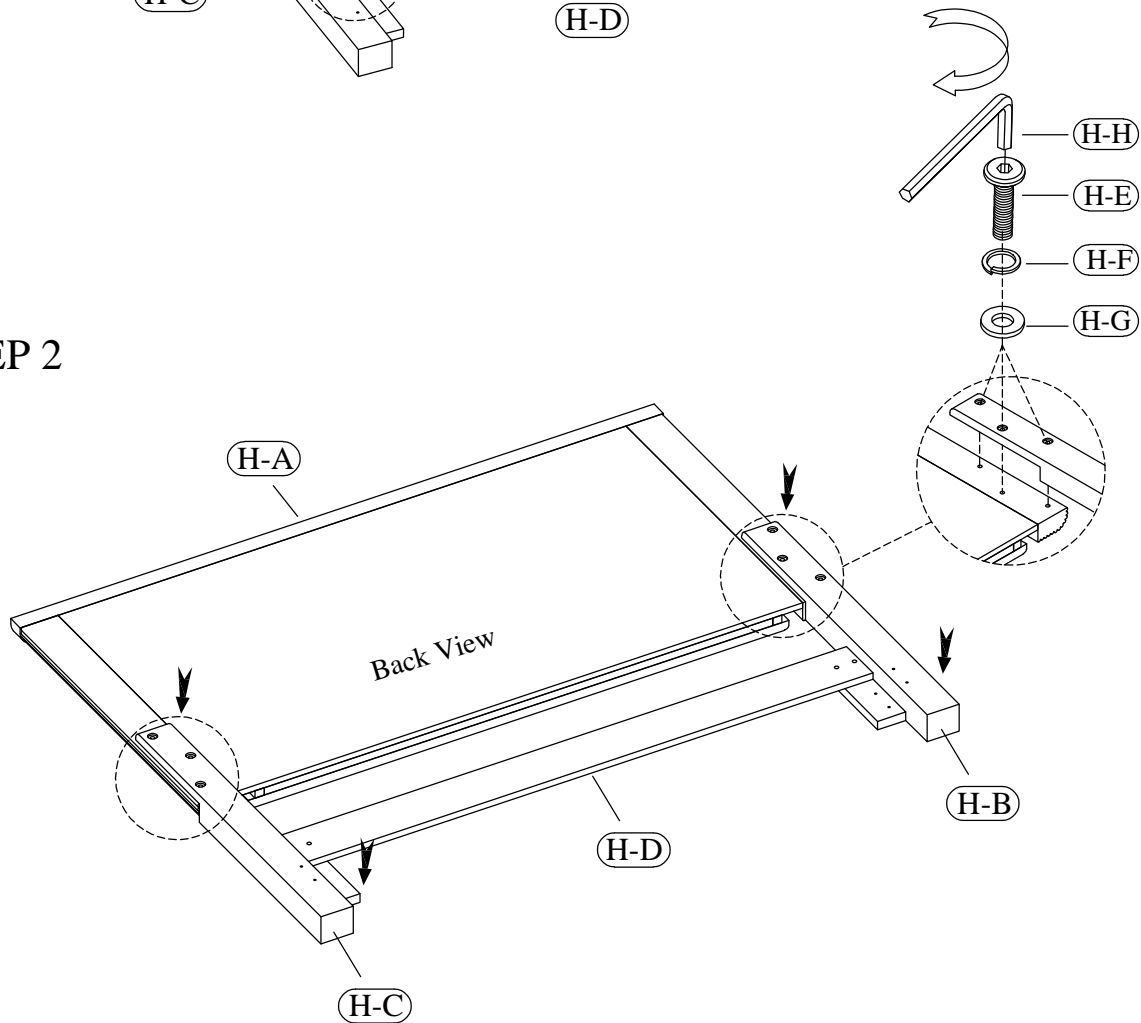

5/0 Queen Bed

79270 --5/0 Panel Headboard

STEP 1

STEP 2