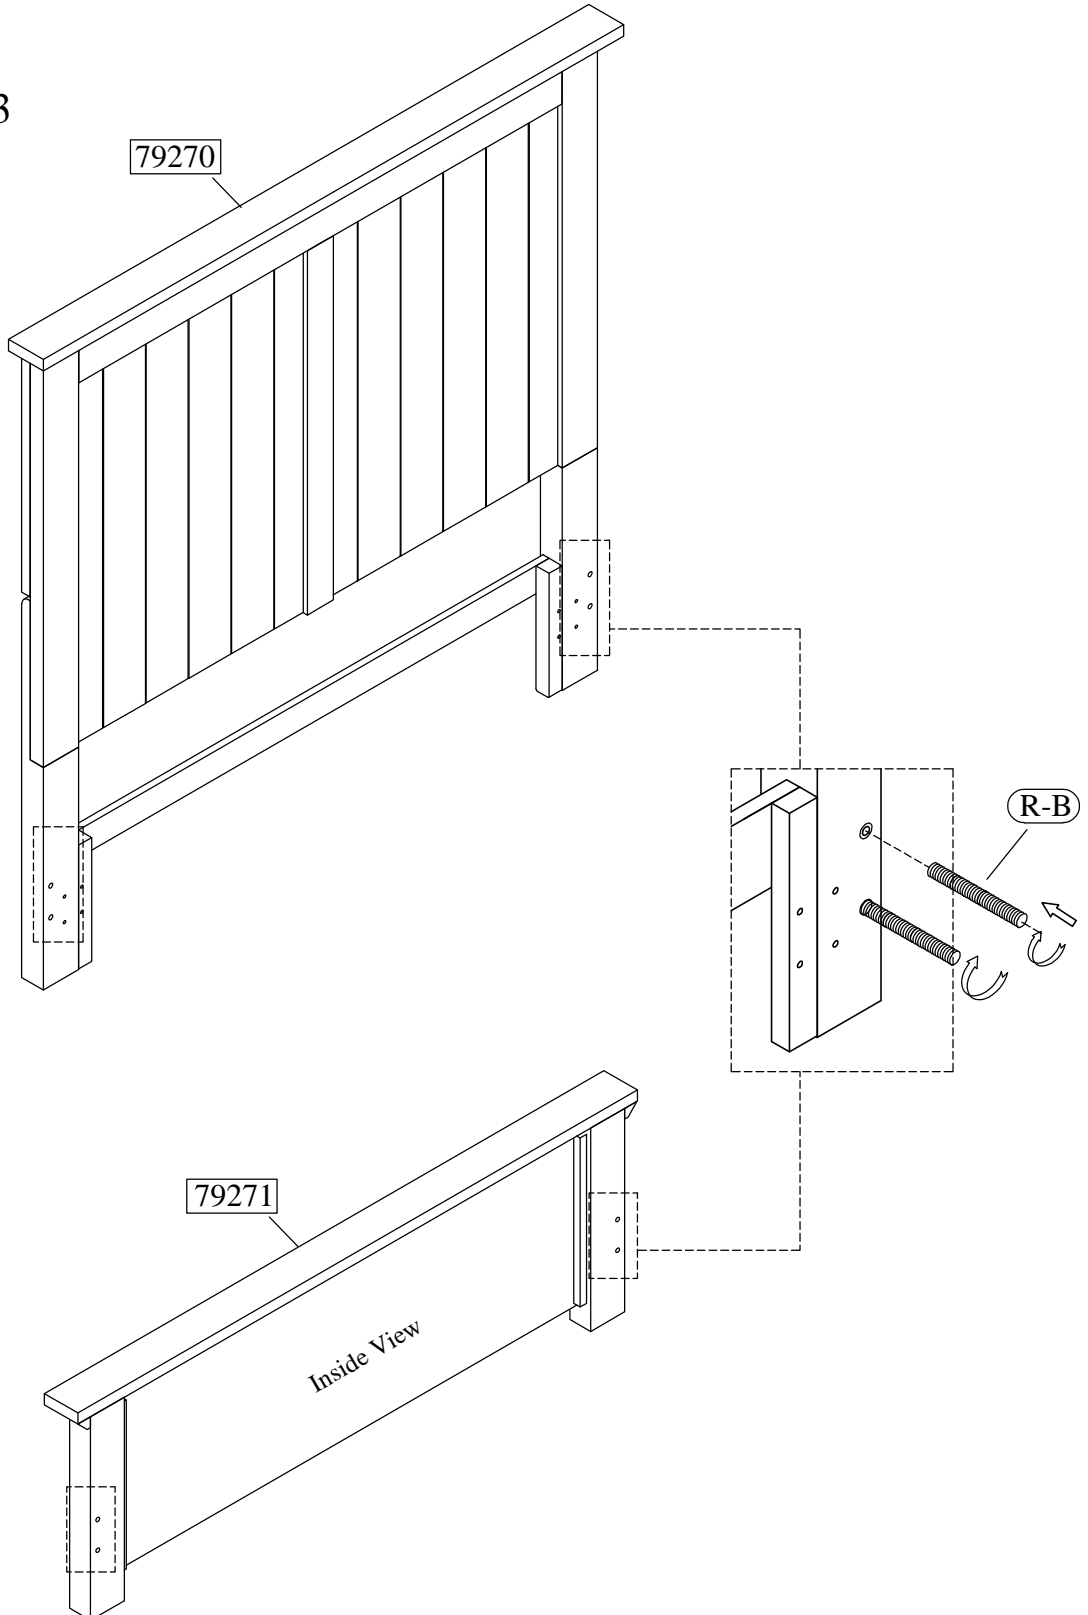

5/0 Queen Bed

79270 -- 5/0 Panel Headboard

79271 -- 5/0 Panel Footboard

STEP 3